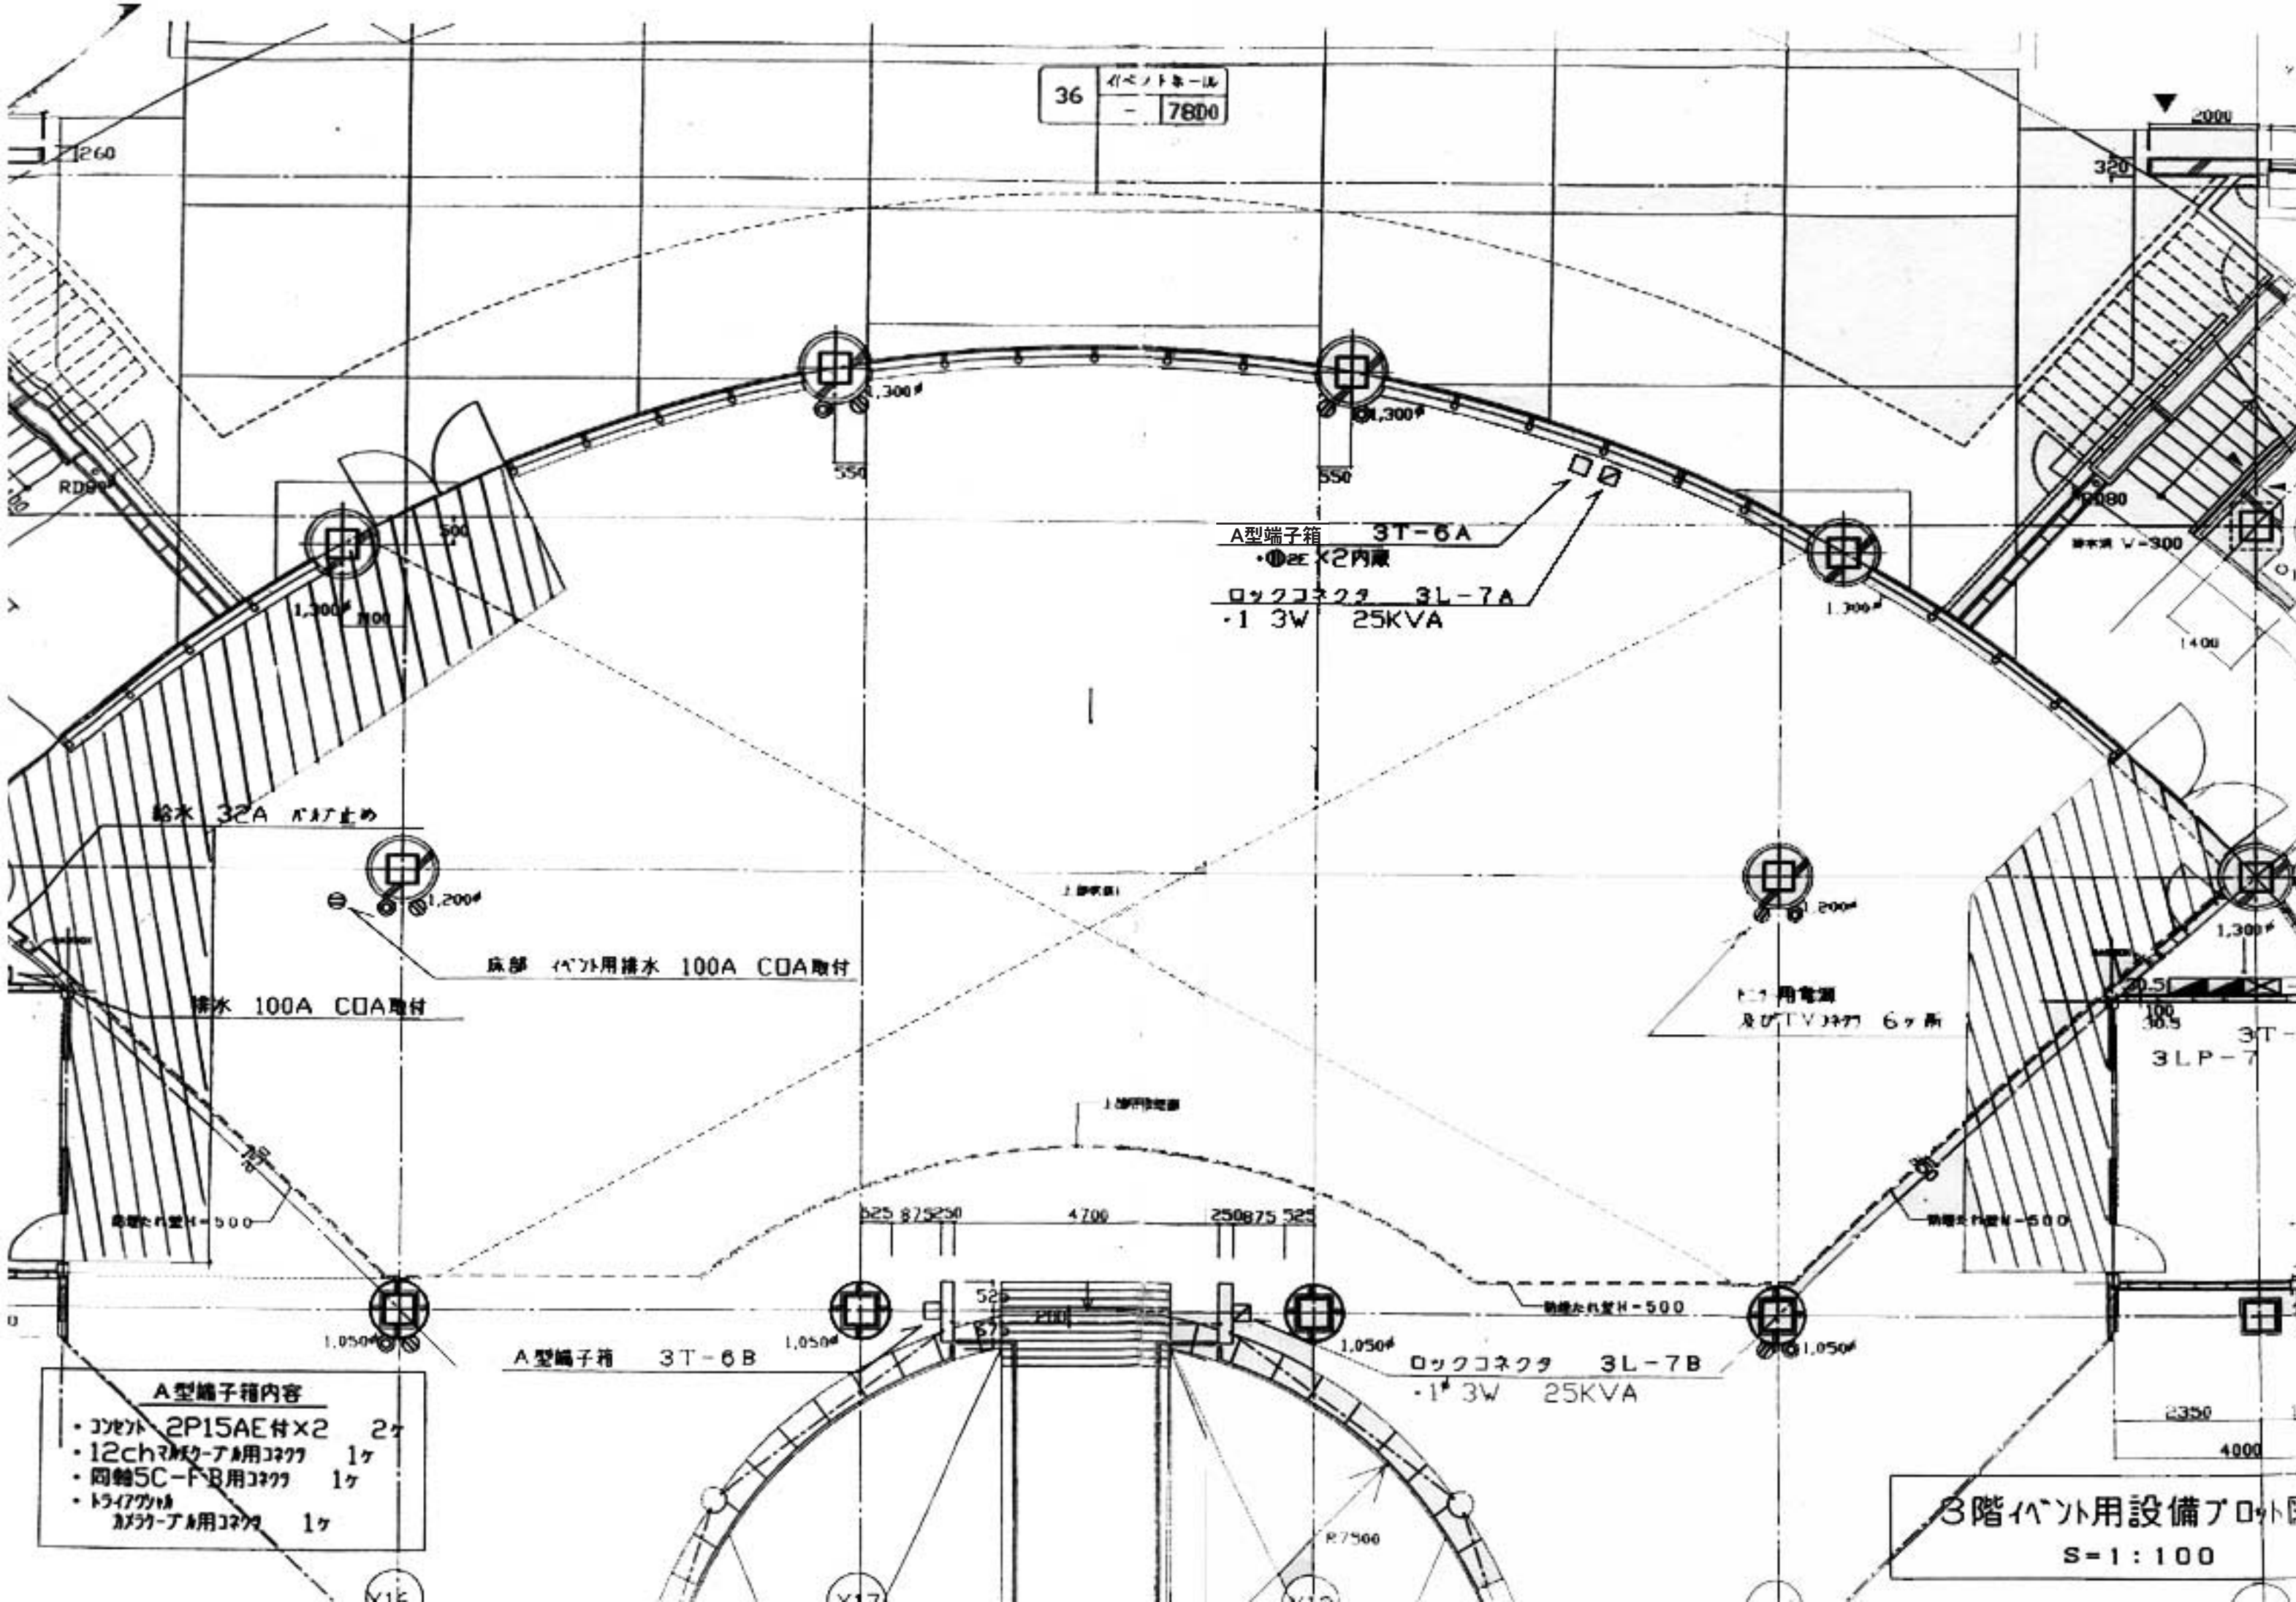

36  
イベノトキール  
- 7800

A型端子箱 3T-6A  
●●×2内蔵  
ロックコネクタ 3L-7A  
-1 3W 25KVA

床部 代用排水 100A COA取付

11用電源  
及びTVコンセント 6ヶ所

A型端子箱 3T-6B

ロックコネクタ 3L-7B  
-1 3W 25KVA

- A型端子箱内容
- コンサト 2P15AE付×2 2ヶ
  - 12chマルチアンプ用コンセント 1ヶ
  - 同軸5C-FB用コンセント 1ヶ
  - 1547777  
マルチアンプ用コンセント 1ヶ

3階バント用設備フロア  
S=1:100